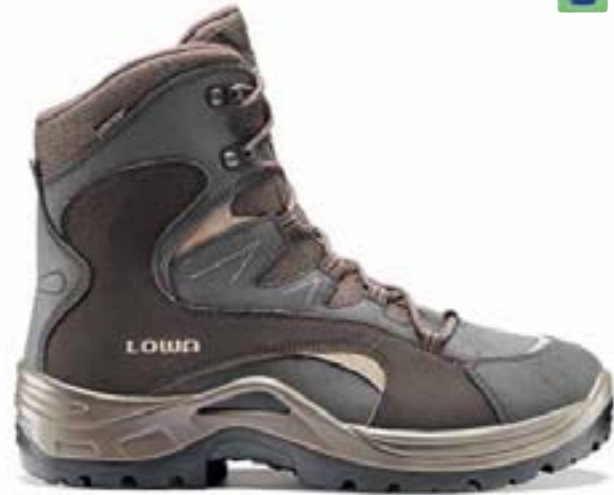

420520 0358
kastanie_chestnut

420520 0485
braun_brown

FIEMME GTX®

Größen_size: UK 6 - 13

1155 g/pair

Obermaterial: Veloursleder, Cordura
Futter: GORE-TEX® footwear
Sohle: LOWA „G3“

upper: suede, cordura
lining: GORE-TEX® footwear
sole: LOWA "G3"